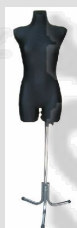

Krejčovská panna dětská.

Krejčovská panna dětská. Polystyrénové tělo, elastický černý potah. Chromovaná kovová noha. Výška torza panny je 61cm, prsa 75cm, pas 75cm, hlava 75cm. Dodáváno měřicí páskou.

Katalogové č.: 3069d
bez DPH: 350,00 Kč
s DPH: 423,50 Kč

Krejčovská panna pánská. Polystyrénové tělo, elastický černý potah. Chromovaná kovová noha.

Katalogové č.: 3069m
bez DPH: 450,00 Kč
s DPH: 544,50 Kč

Krejčovská panna pánská.

Krejčovská panna pánská. Polystyrénové tělo, elastický černý potah. Chromovaná kovová noha.

Katalogové č.: 3069m2
bez DPH: 450,00 Kč
s DPH: 544,50 Kč

Krejčovská panna dámská.

Krejčovská panna dámská. Polystyrénové tělo, elastický černý potah. Chromovaná kovová noha.

Katalogové č.: 3069z
bez DPH: 400,00 Kč
s DPH: 484,00 Kč

Krejčovská panna dámská.

Krejčovská panna dámská. Polystyrénové tělo, elastický černý potah. Chromovaná kovová noha.

Katalogové č.: 3069z2
bez DPH: 400,00 Kč
s DPH: 484,00 Kč

Chromová trubková panna-muž

Chromová trubková panna - muž.